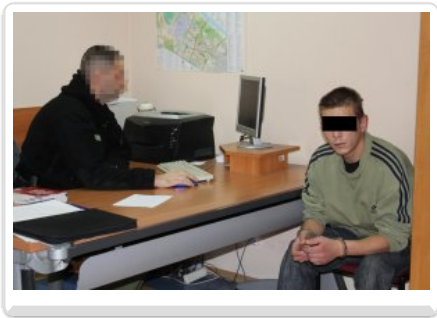

KOMENDA STOŁECZNA POLICJI

<http://policja.waw.pl/pl/dzialania/aktualnosci/31943,Chcial-wlamac-sie-do-skrzynki-przy-kościele.html>
2022-01-28, 17:21

Informacja

Strona znajduje się w archiwum.

CHCIAŁ WŁAMAĆ SIĘ DO SKRZYNKI PRZY KOŚCIELE

Data publikacji 06.11.2014

Kryminalni z Bielana zatrzymali mężczyznę, który usiłował włamać się do skrzynki na datki przy kościele na Placu Konfederacji, a kilka dni wcześniej zabrał torebkę kobiecie, która przyszła do kościoła. Oprócz tego odpowie jeszcze za włamanie do piwnicy i kradzież zniczy. Wojciech R. już usłyszał zarzuty. Grozi mu kara do 10 lat pozbawienia wolności.

Bielañscy kryminalni zatrzymali na gorącym uczynku usiłowania kradzieży z włamaniem mężczyznę, który próbował włamać się do skrzynki na datki przy kościele na Placu Konfederacji. Mężczyzna trafił do policyjnego aresztu. Bardzo szybko wyszło na jaw, że to nie jedyne przestępstwo, jakie na swoim koncie miał Wojciech R. Okazało się, że kilka dni temu w tym samym kościele zabrał kobiecie torebkę z dokumentami. Jakby tego było mało, włamał się do piwnicy z jednym z pobliskich bloków i zabrał stamtąd znicze na kwotę ponad 500 złotych.

30-letni mężczyzna już usłyszał zarzuty. Wojciech R. wskazał też miejsce, gdzie wyrzucił torebkę, na szczęście była on w tym miejscu, więc część rzeczy trafi z powrotem do właścicielki. Teraz mężczyźnie grozi kara do 10 lat pozbawienia wolności.